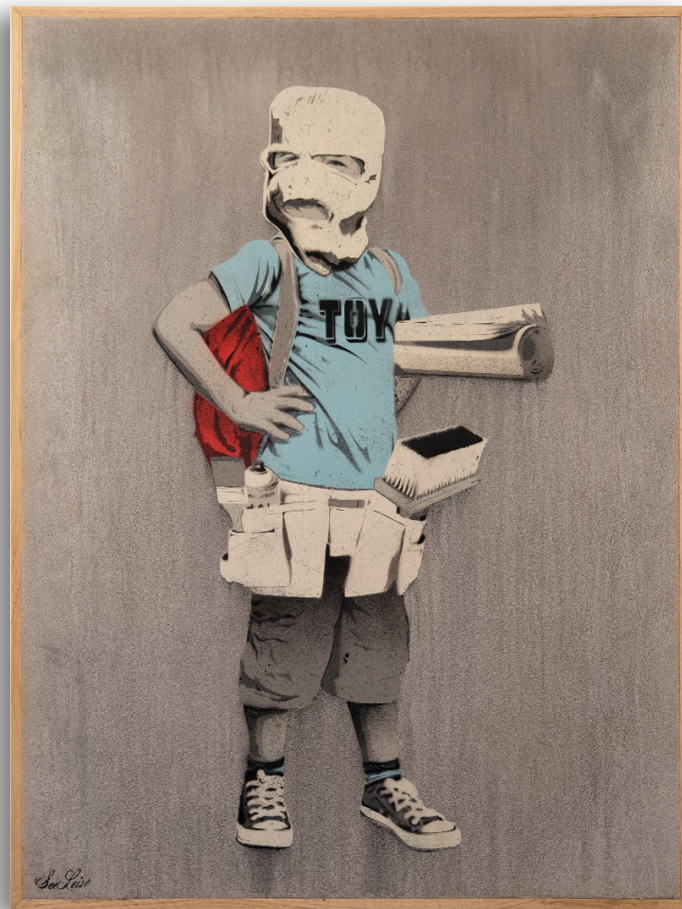

// **seiLeise**

// „Me“

// Nr. 1/max. 5 auf Aluminiumblech

// 82cm h x 62cm b

// 11/2022

// WVZ. Nr. 68

// 2400€ (ink. 7% Ust.)